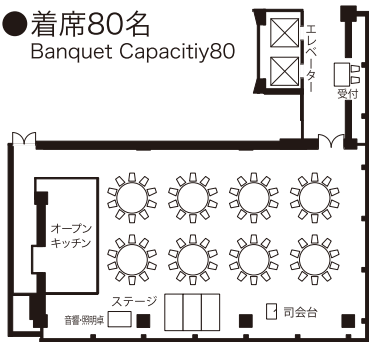

●着席80名
Banquet Capacity 80

●立食110名
Buffet Capacity 110

●シアター208名
Theater Capacity 208

●スクール108名
Classroom Capacity 108