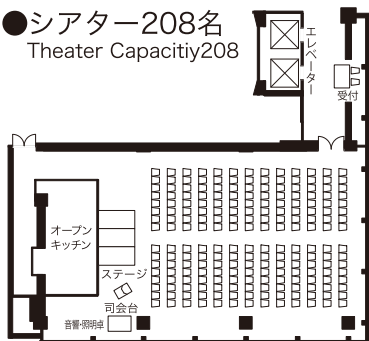

●着席80名
Banquet Capacity 80

●立食110名
Buffet Capacity 110

●シアター208名
Theater Capacity 208

●スクール108名
Classroom Capacity 108