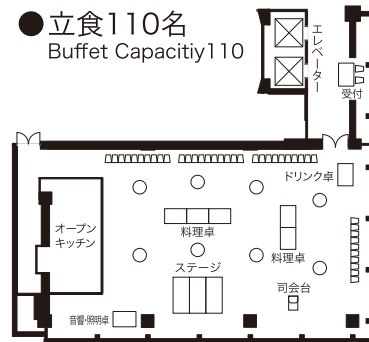

●着席80名
Banquet Capacity 80

●立食110名
Buffet Capacity 110

●シアター208名
Theater Capacity 208

●スクール108名
Classroom Capacity 108