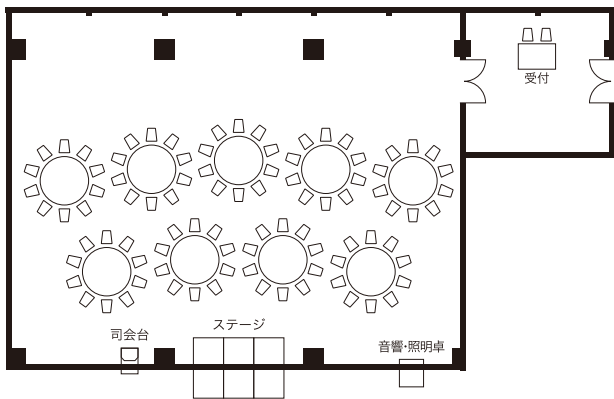

●着席90名
Banquet Capacity90

●立食130名
Buffet Capacity130

●シアター230名
Theater Capacity230

●スクール108名
Classroom Capacity108