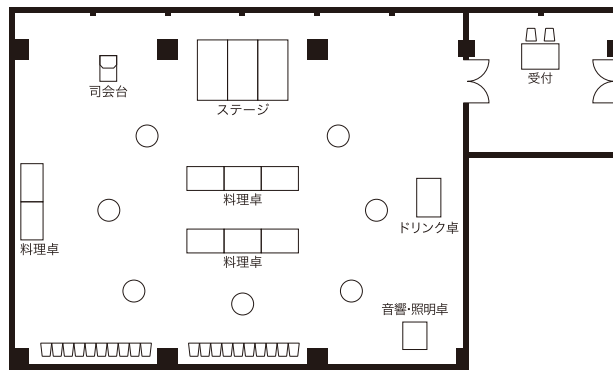

●着席90名
Banquet Capacity90

●立食130名
Buffet Capacity130

●シアター230名
Theater Capacity230

●スクール108名
Classroom Capacity108