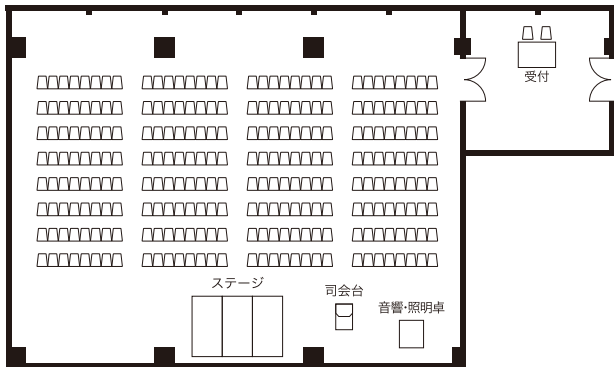

●着席90名
Banquet Capacity90

●立食130名
Buffet Capacity130

●シアター230名
Theater Capacity230

●スクール108名
Classroom Capacity108