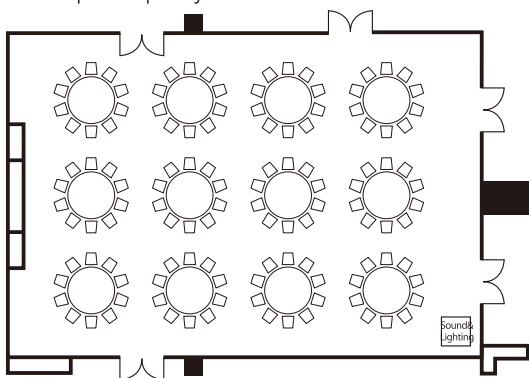

●着席120名
Banquet Capacity120

●スクール150名
Classroom Capacity150

●立食180名
Buffet Capacity180

●コの字スタイル50名
U-shape Capacity50