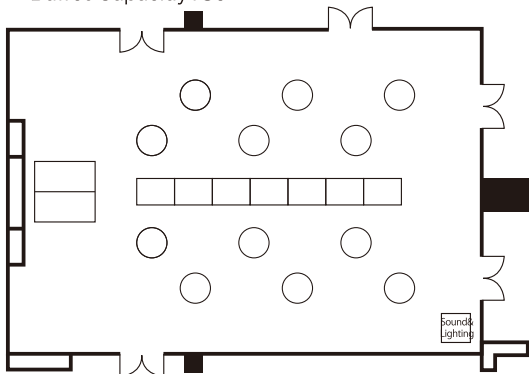

●着席120名
Banquet Capacity120

●スクール150名
Classroom Capacity150

●立食180名
Buffet Capacity180

●コの字スタイル50名
U-shape Capacity50