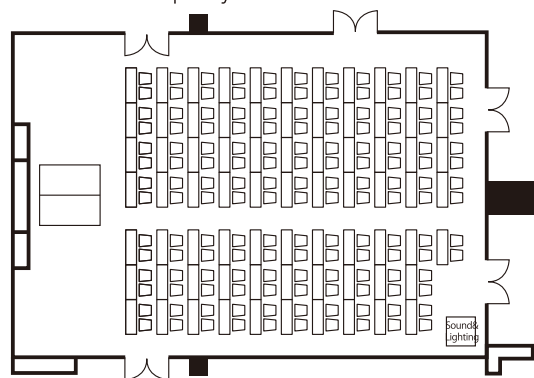

●着席120名
Banquet Capacity120

●スクール150名
Classroom Capacity150

●立食180名
Buffet Capacity180

●コの字スタイル50名
U-shape Capacity50