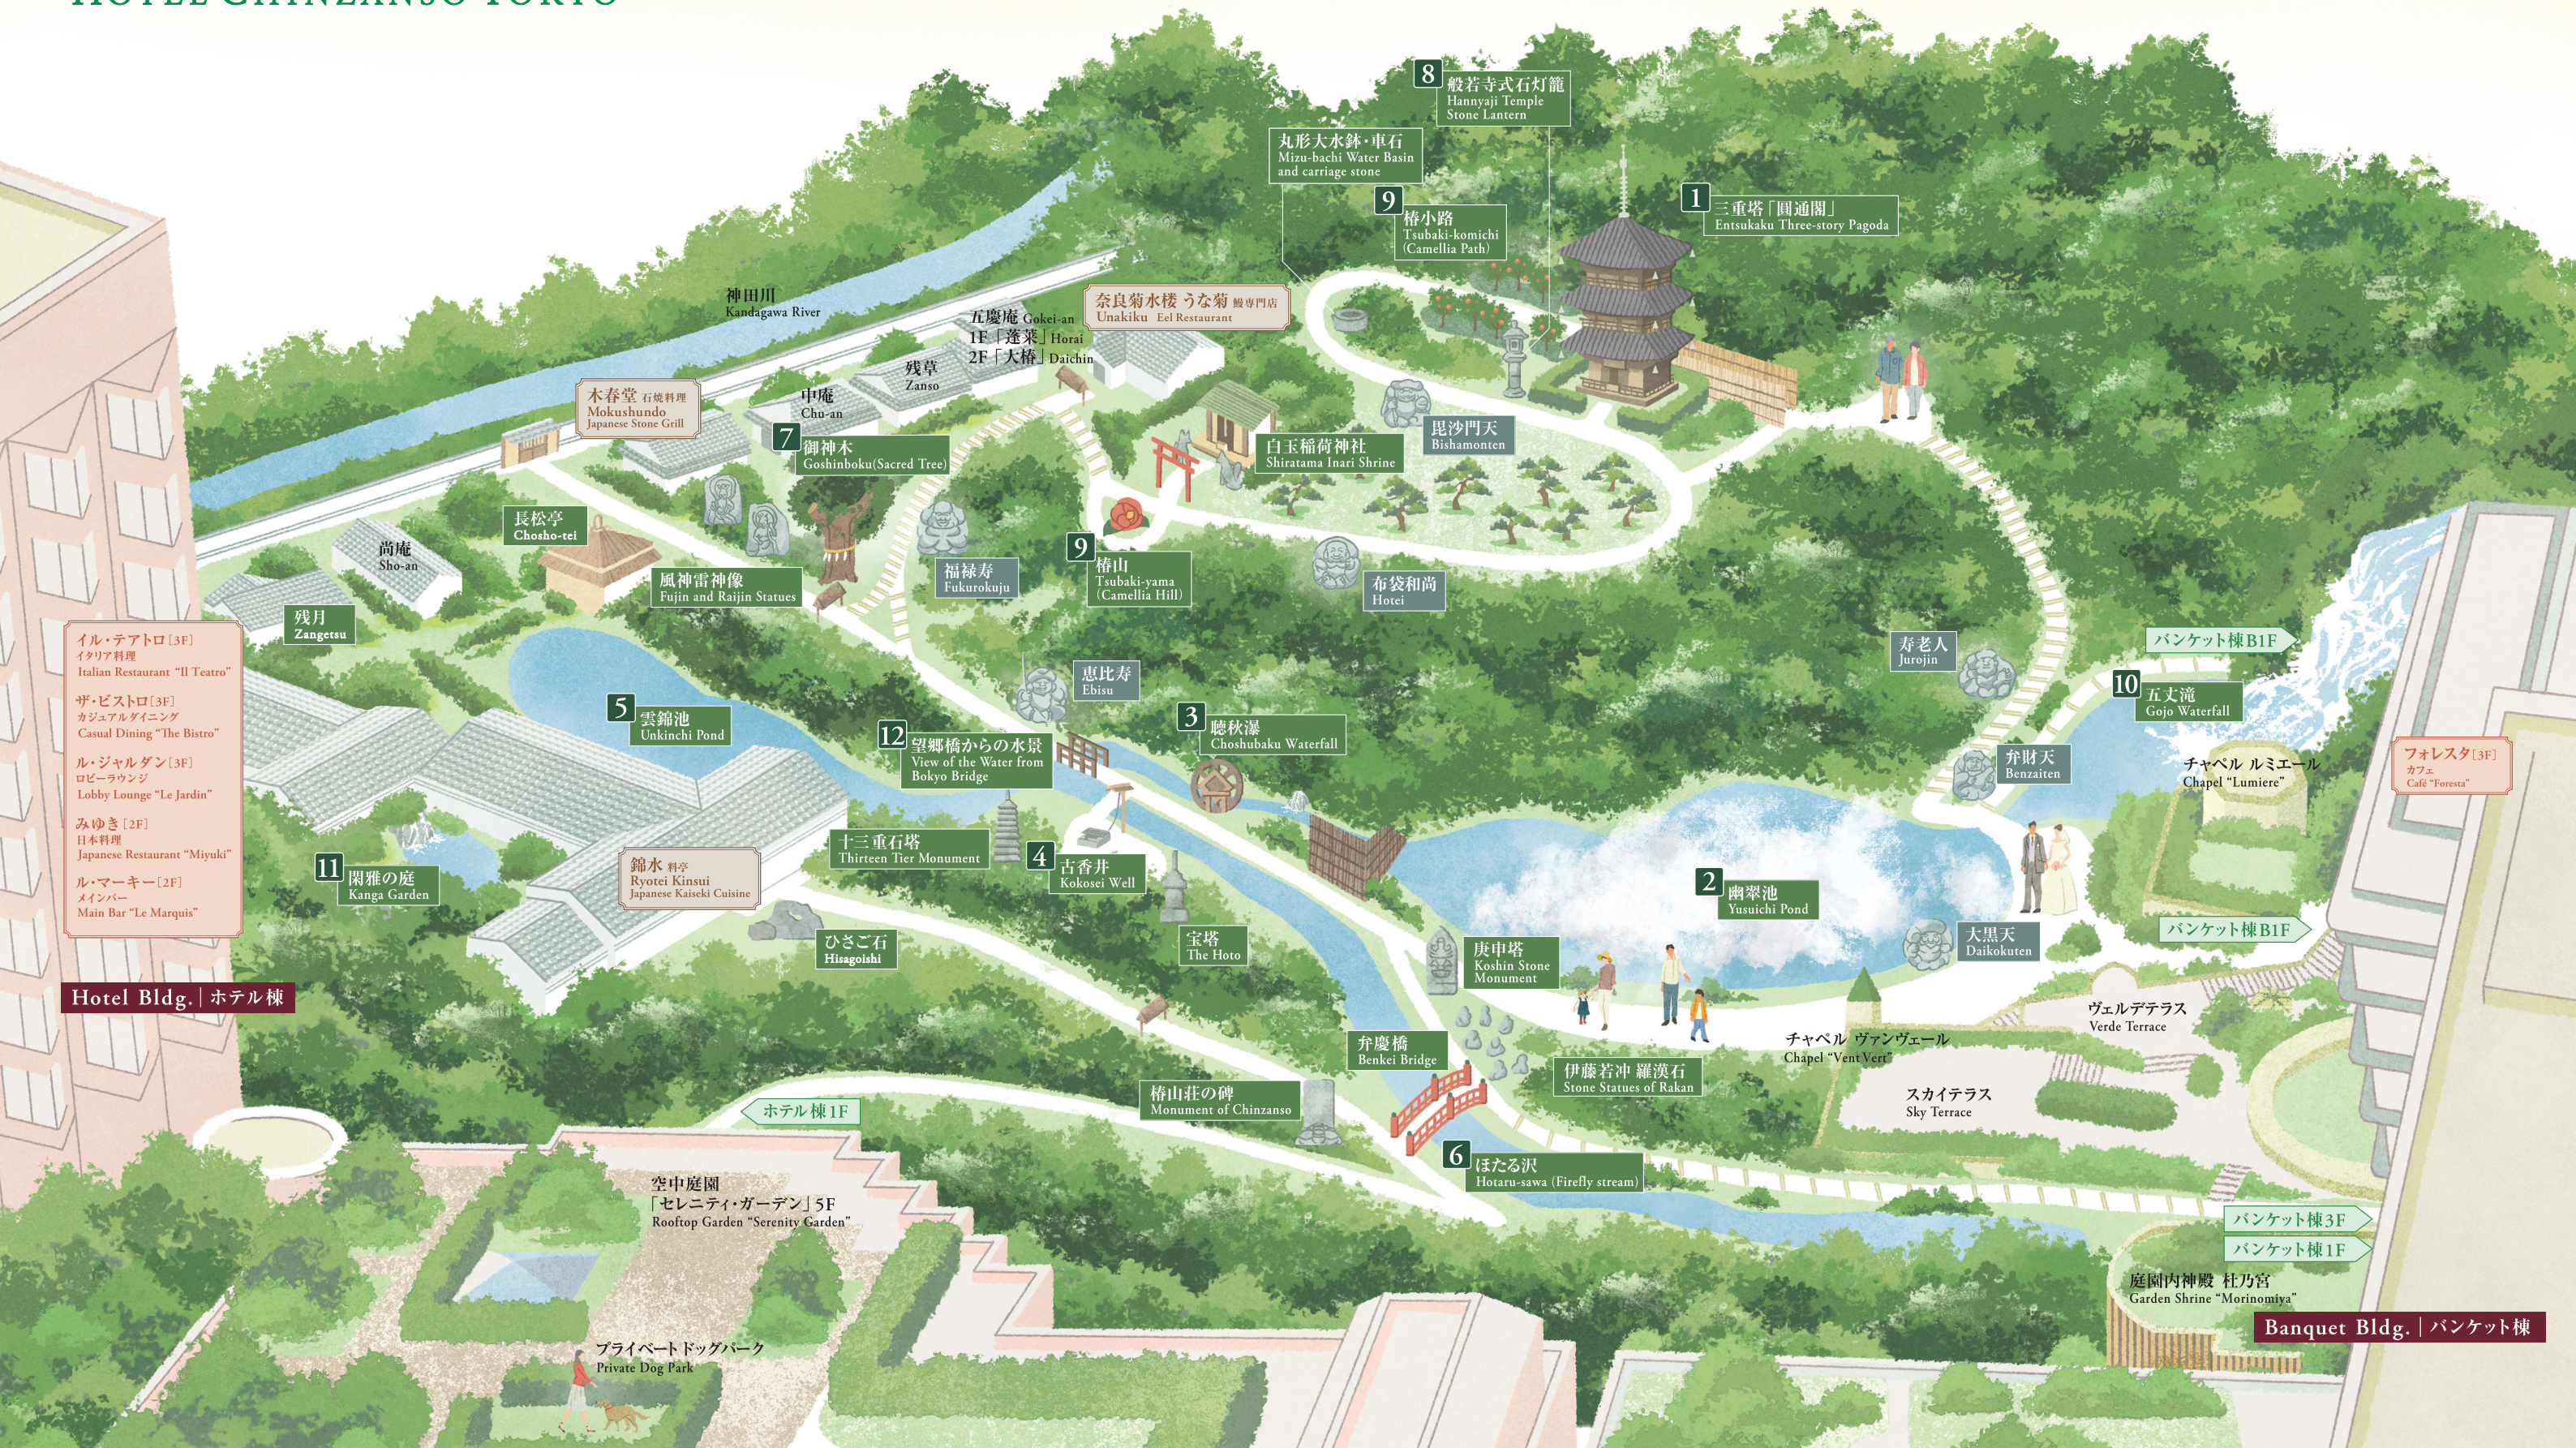

GARDEN MAP

HOTEL CHINZANSO TOKYO

出入口ご案内 | Entrance

史蹟・景勝 | The Scenic Spots

七福神 | Seven Lucky Gods

Japanese

English

- イル・テアトロ [3F]
イタリア料理
Italian Restaurant "Il Teatro"
- ザ・ビストロ [3F]
カジュアルダイニング
Casual Dining "The Bistro"
- ル・ジャルダン [3F]
ロビーラウンジ
Lobby Lounge "Le Jardin"
- みゆき [2F]
日本料理
Japanese Restaurant "Miyuki"
- ル・マーキー [2F]
メインバー
Main Bar "Le Marquis"

Hotel Bldg. | ホテル棟

空中庭園
「セレンティ・ガーデン」5F
Rooftop Garden "Serenity Garden"

プライベートドッグパーク
Private Dog Park

Banquet Bldg. | バンケット棟

世界をもてなす、日本がある。