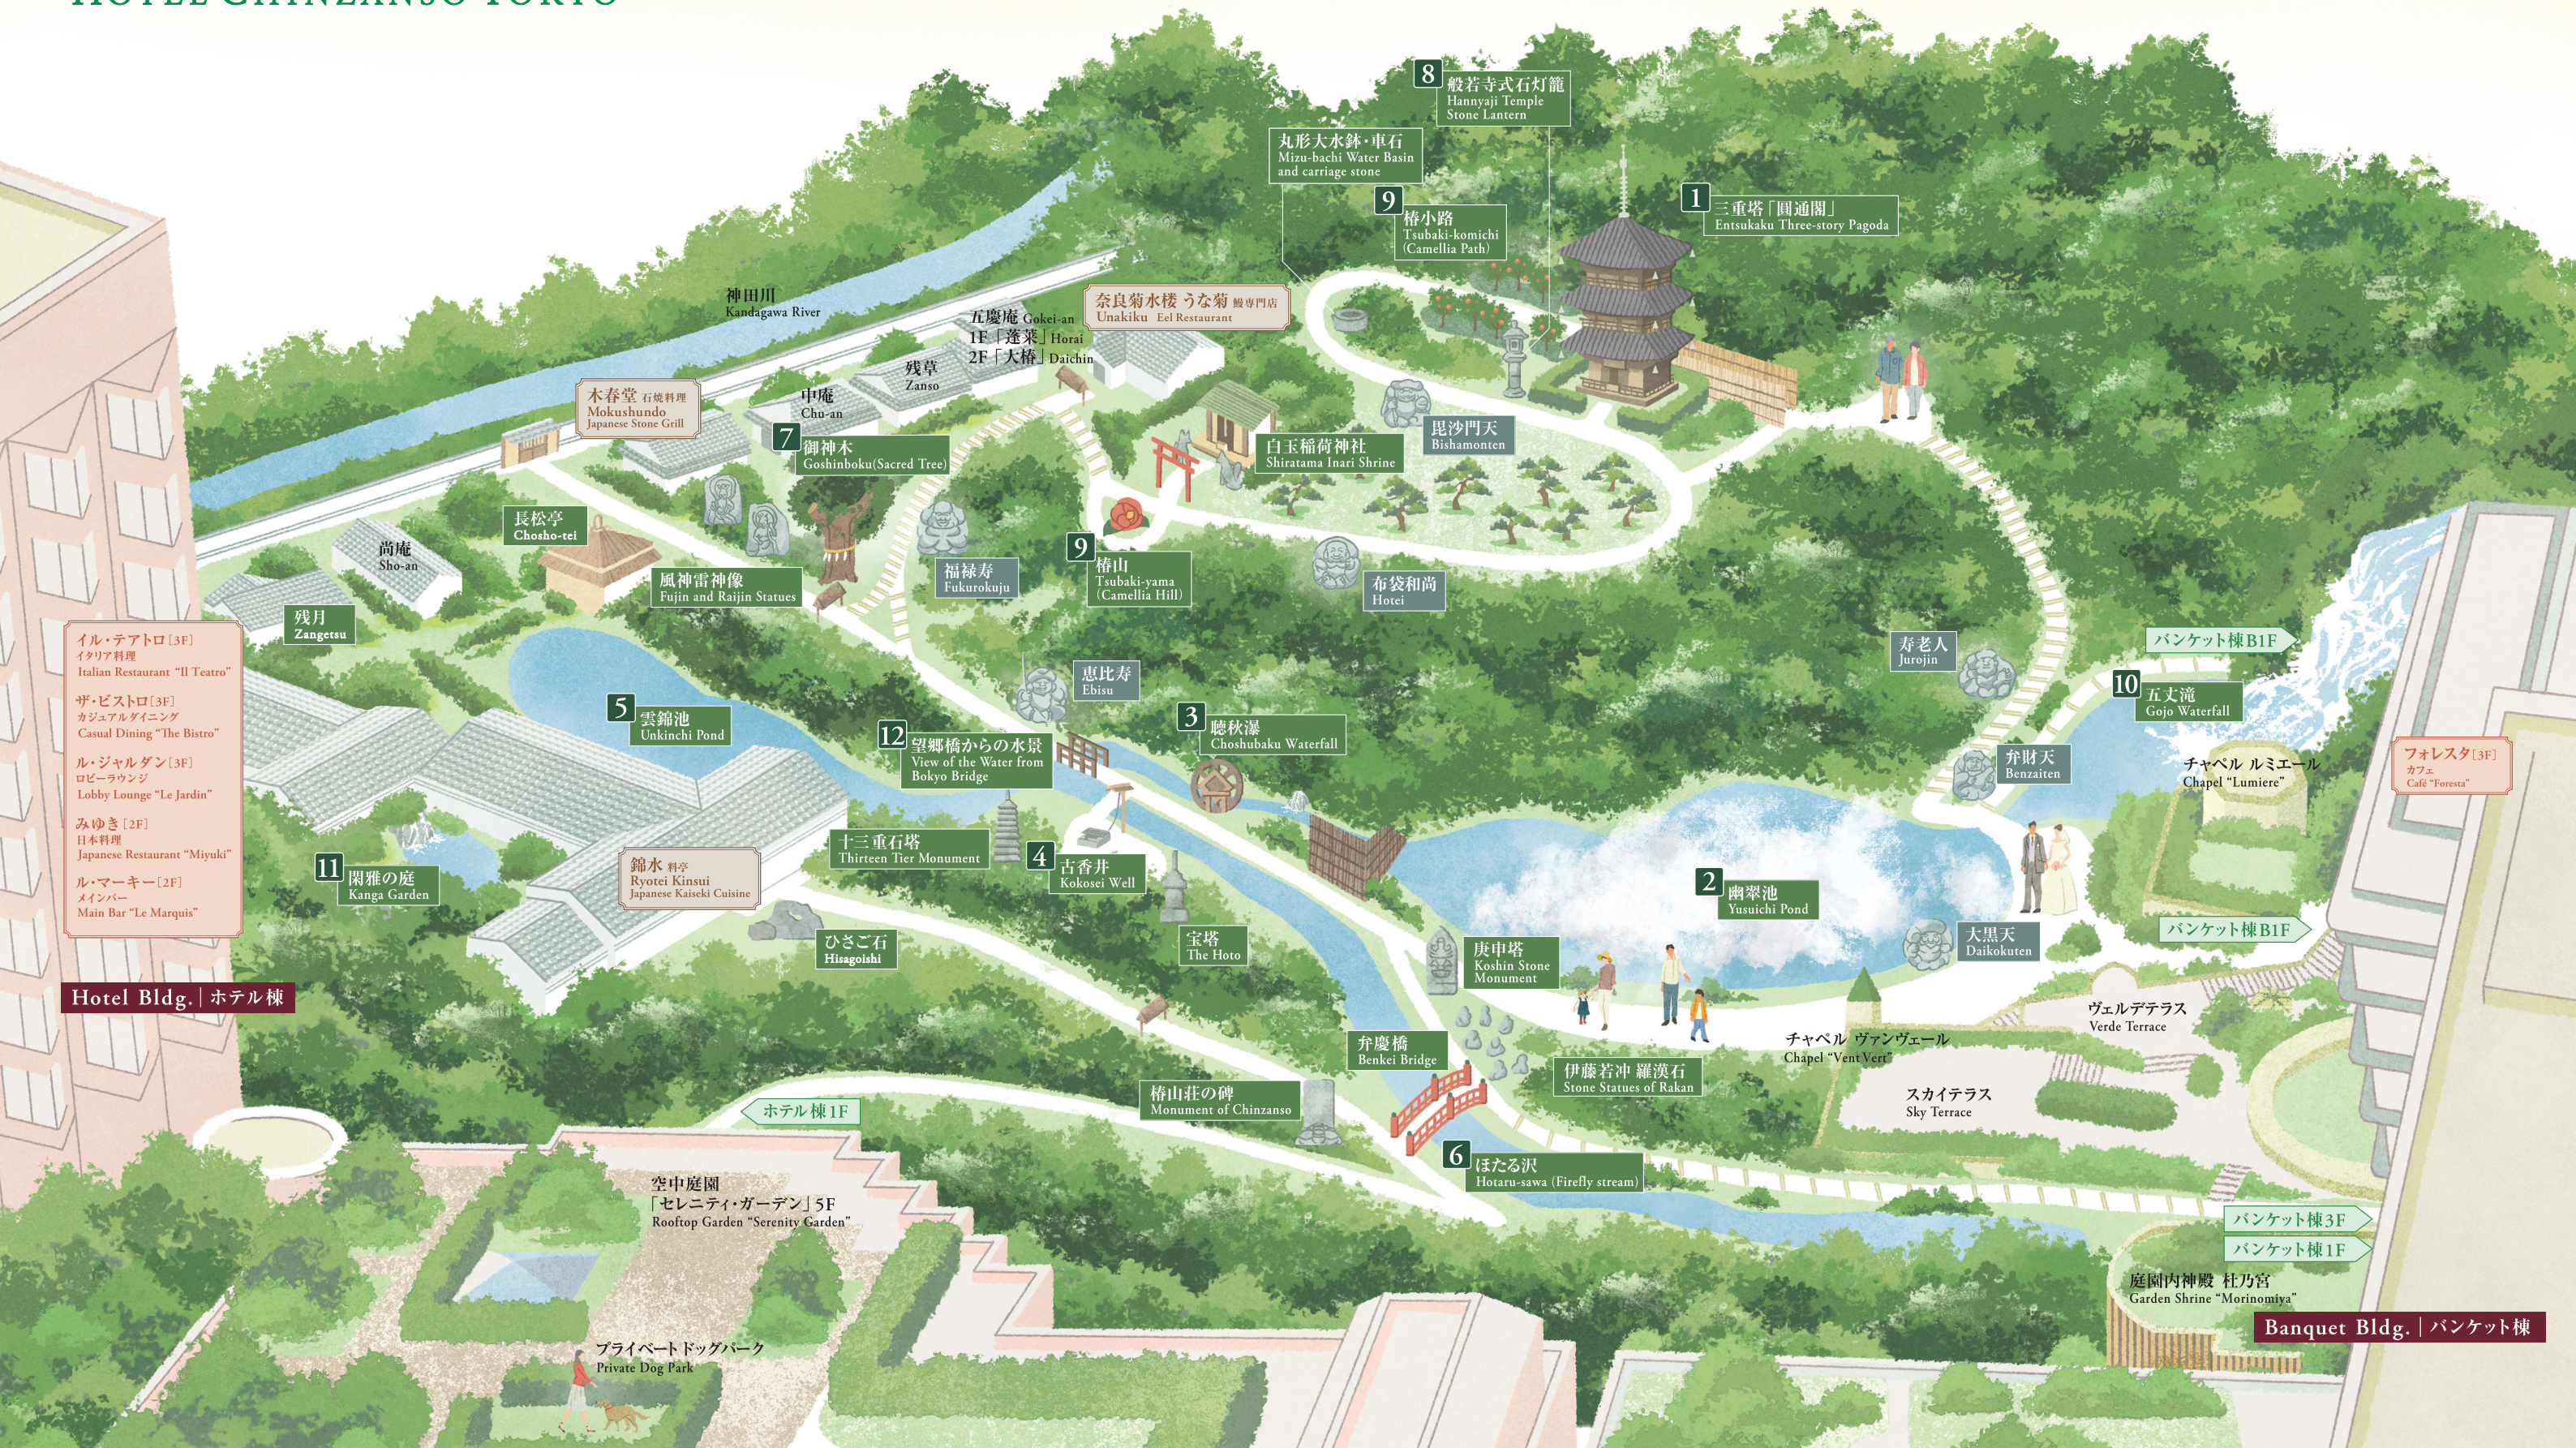

GARDEN MAP

HOTEL CHINZANSO TOKYO

出入口ご案内 | Entrance

史蹟・景勝 | The Scenic Spots

七福神 | Seven Lucky Gods

Japanese

English

- イル・テアトロ [3F]
イタリア料理
Italian Restaurant "Il Teatro"
- ザ・ビストロ [3F]
カジュアルダイニング
Casual Dining "The Bistro"
- ル・ジャルダン [3F]
ロビーラウンジ
Lobby Lounge "Le Jardin"
- みゆき [2F]
日本料理
Japanese Restaurant "Miyuki"
- ル・マーキー [2F]
メインバー
Main Bar "Le Marquis"

Hotel Bldg. | ホテル棟

Banquet Bldg. | パンケット棟

世界をもてなす、日本がある。

HOTEL 椿山荘 TOKYO
CHINZANSO