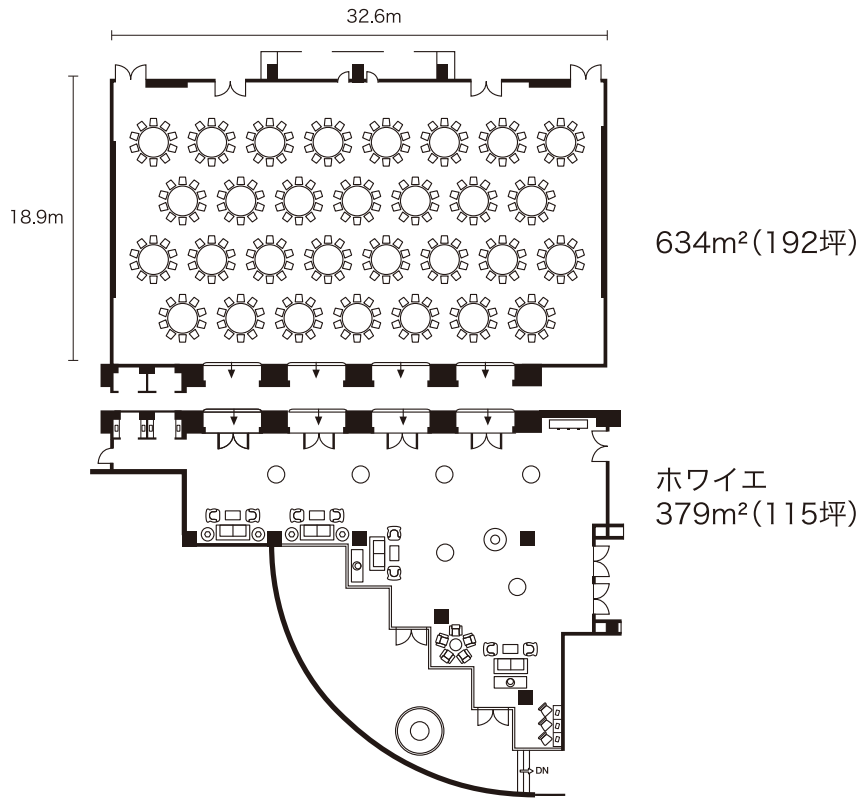

# BALLROOM

## ボールルーム

● 着席300名  
Banquet Capacity300

● 立食500名  
Buffet Capacity500

● スクール360名  
Classroom Capacity360

● シアター598名  
Theater Capacity598

● スクール・立食160名  
Classroom & Banquet Capacity160