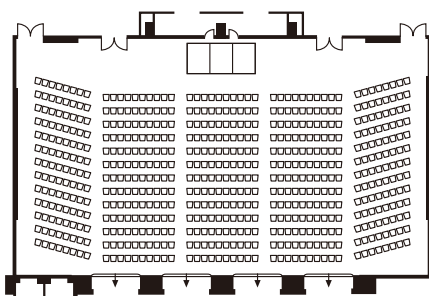

# BALLROOM

## ボールルーム

● 着席300名  
Banquet Capacity300

● 立食500名  
Buffet Capacity500

● スクール360名  
Classroom Capacity360

● シアター598名  
Theater Capacity598

● スクール・立食160名  
Classroom & Banquet Capacity160