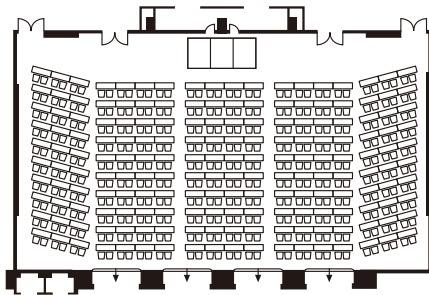

# BALLROOM

## ボールルーム

● 着席300名  
Banquet Capacity300

● 立食500名  
Buffet Capacity500

● スクール360名  
Classroom Capacity360

● シアター598名  
Theater Capacity598

● スクール・立食160名  
Classroom & Banquet Capacity160