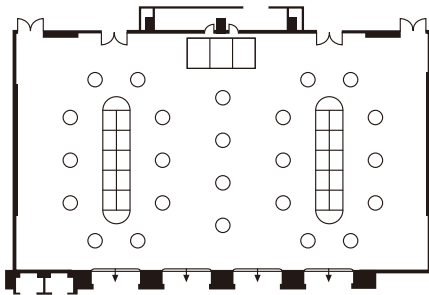

# BALLROOM

## ボールルーム

● 着席300名  
Banquet Capacity300

● 立食500名  
Buffet Capacity500

● スクール360名  
Classroom Capacity360

● シアター598名  
Theater Capacity598

● スクール・立食160名  
Classroom & Banquet Capacity160