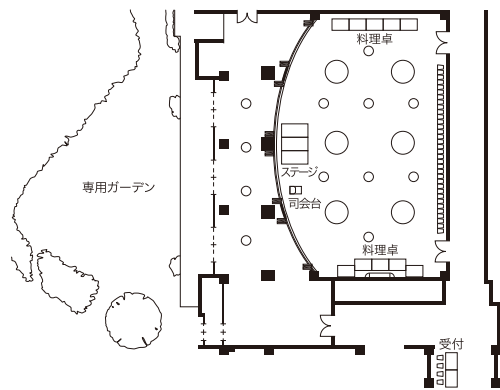

GALAXY

ギャラクシー

●着席150名
Banquet Capacity150

●立食250名
Buffet Capacity250

●シアター352名
Theater Capacity352

●スクール172名
Classroom Capacity172