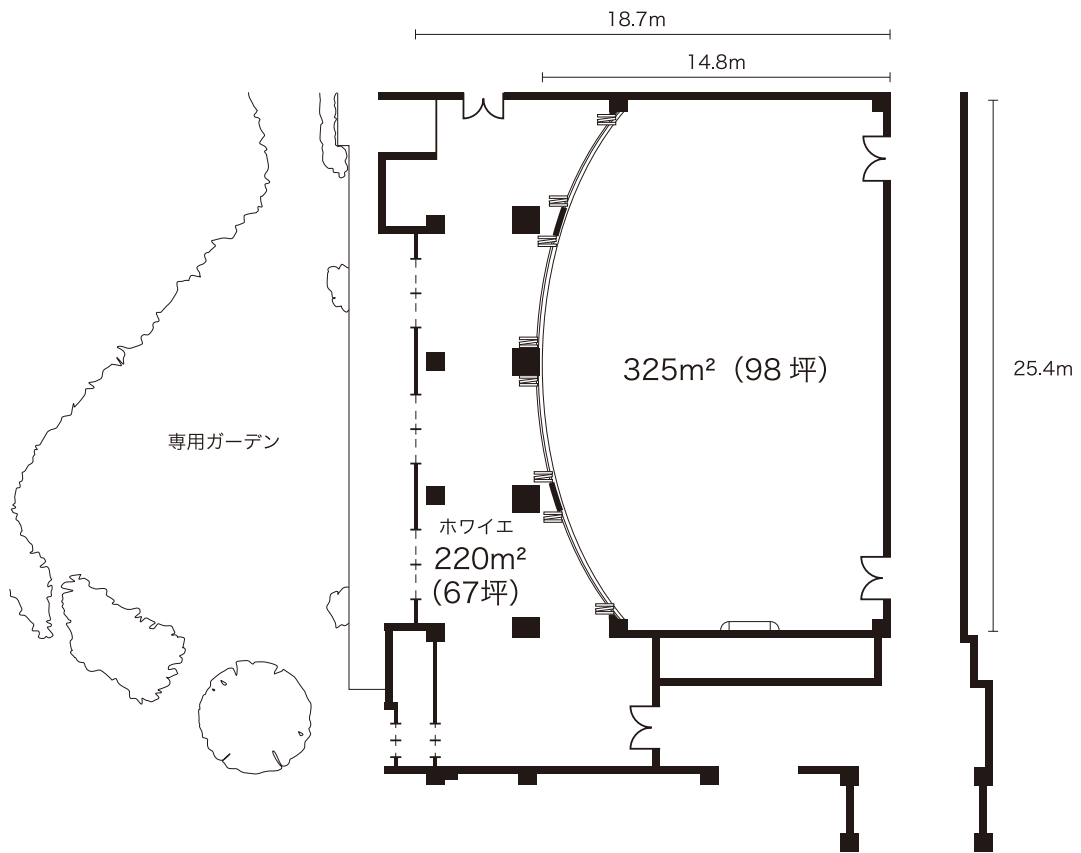

GALAXY

ギャラクシー

●着席150名
Banquet Capacity150

●立食250名
Buffet Capacity250

●シアター352名
Theater Capacity352

●スクール172名
Classroom Capacity172