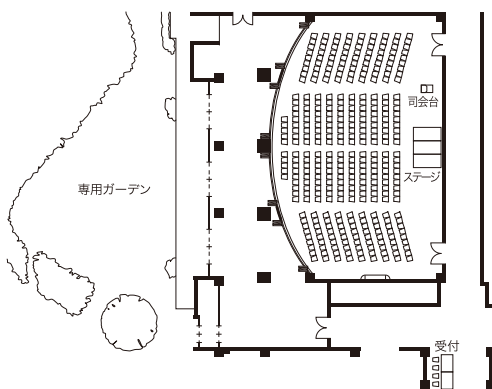

GALAXY

ギャラクシー

●着席150名
Banquet Capacity150

●立食250名
Buffet Capacity250

●シアター352名
Theater Capacity352

●スクール172名
Classroom Capacity172