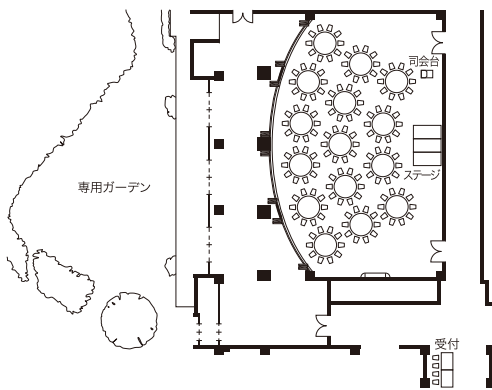

GALAXY

ギャラクシー

●着席150名
Banquet Capacity150

●立食250名
Buffet Capacity250

●シアター352名
Theater Capacity352

●スクール172名
Classroom Capacity172