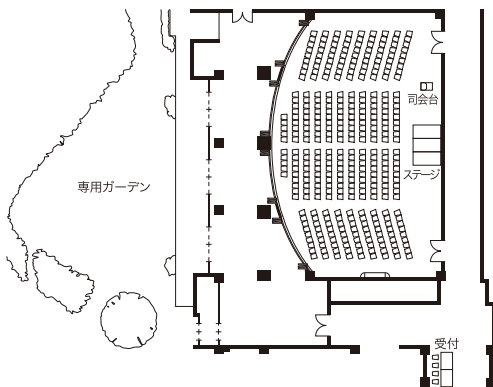

●着席150名
Banquet Capacity150

●立食250名
Buffet Capacity250

●シアター352名
Theater Capacity352

●スクール172名
Classroom Capacity172