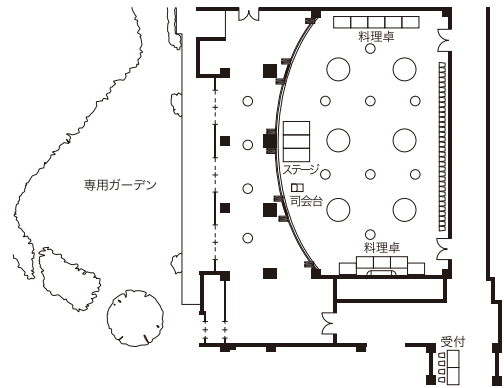

●着席150名
Banquet Capacity150

●立食250名
Buffet Capacity250

●シアター352名
Theater Capacity352

●スクール172名
Classroom Capacity172