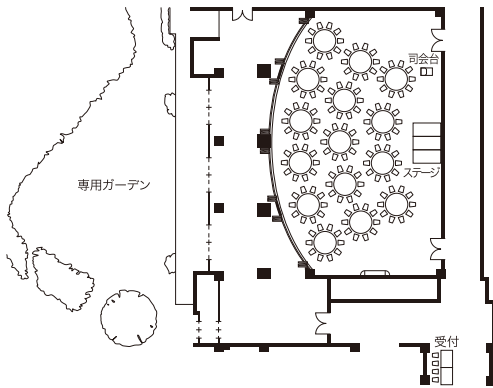

●着席150名
Banquet Capacity150

●立食250名
Buffet Capacity250

●シアター352名
Theater Capacity352

●スクール172名
Classroom Capacity172