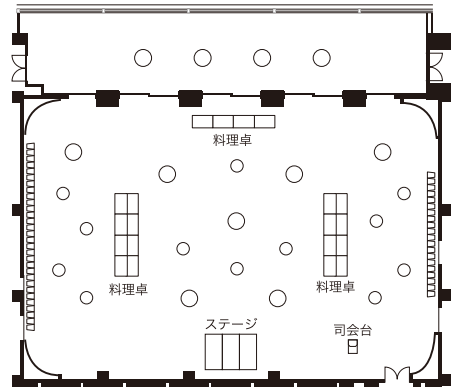

庭園

●着席260名  
Banquet Capacity260

●立食500名  
Buffet Capacity500

●シアター 700名  
Theater Capacity700

●スクール300名  
Classroom Capacity300