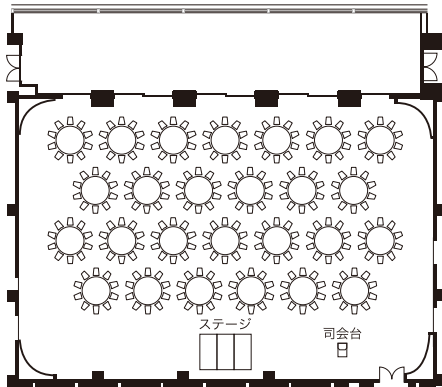

庭園

●着席260名  
Banquet Capacity260

●立食500名  
Buffet Capacity500

●シアター 700名  
Theater Capacity700

●スクール300名  
Classroom Capacity300