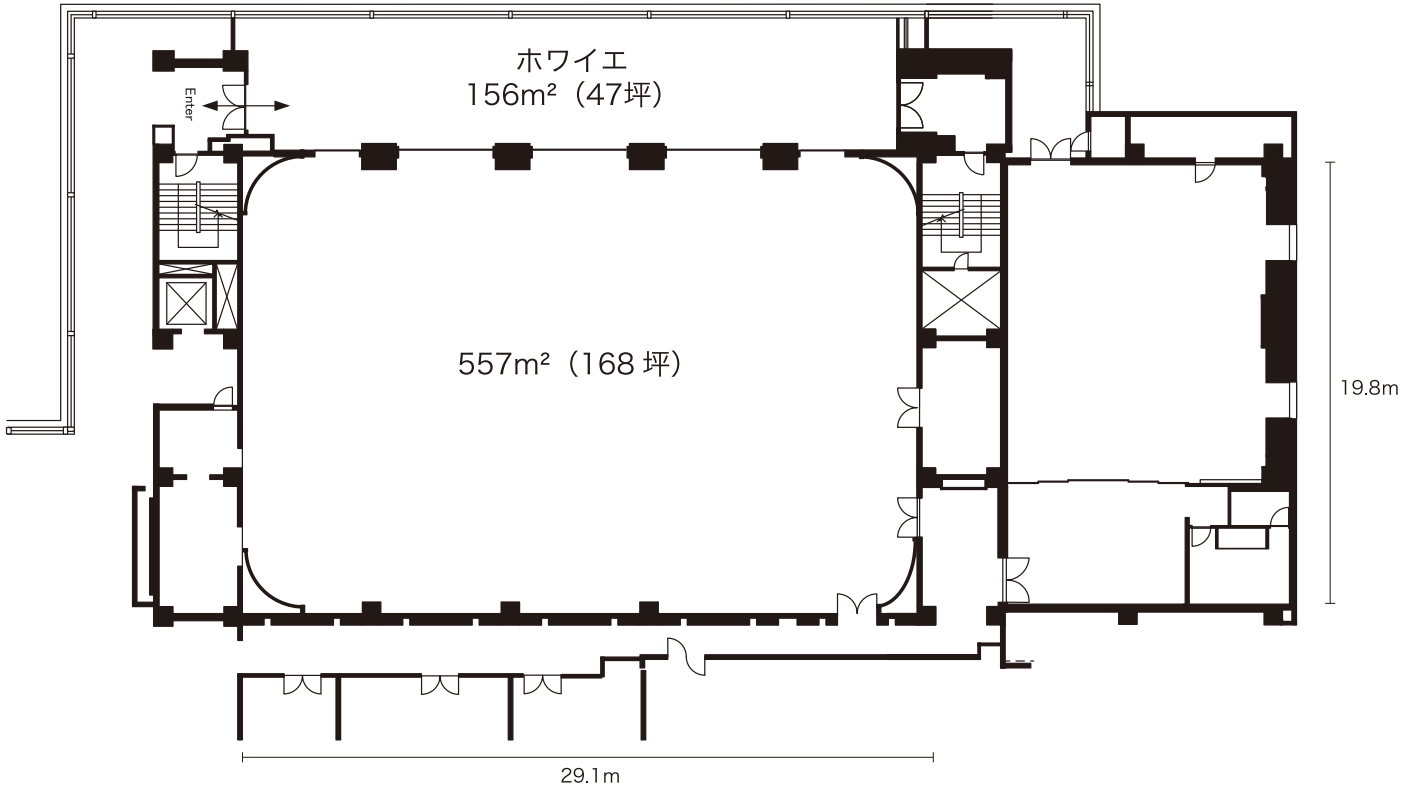

庭園

●着席260名  
Banquet Capacity260

●立食500名  
Buffet Capacity500

●シアター 700名  
Theater Capacity700

●スクール300名  
Classroom Capacity300