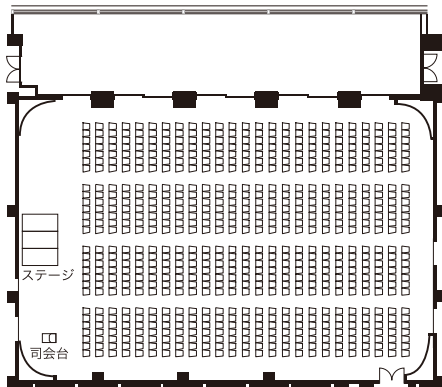

庭園

●着席260名  
Banquet Capacity260

●立食500名  
Buffet Capacity500

●シアター 700名  
Theater Capacity700

●スクール300名  
Classroom Capacity300