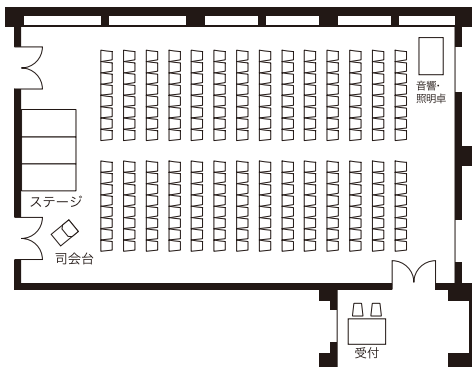

●着席80名
Banquet Capacity 80

●立食120名
Buffet Capacity 120

●シアター224名
Theater Capacity 224

●スクール102名
Classroom Capacity 102