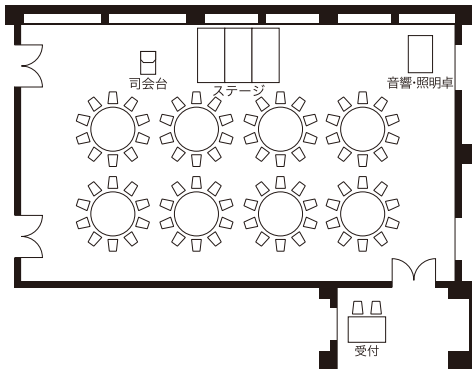

●着席80名
Banquet Capacity 80

●立食120名
Buffet Capacity 120

●シアター224名
Theater Capacity 224

●スクール102名
Classroom Capacity 102