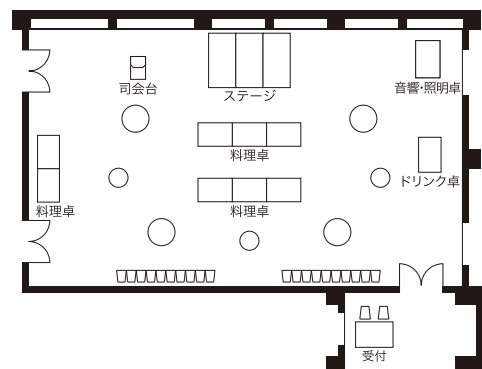

●着席80名
Banquet Capacity 80

●立食120名
Buffet Capacity 120

●シアター224名
Theater Capacity 224

●スクール102名
Classroom Capacity 102