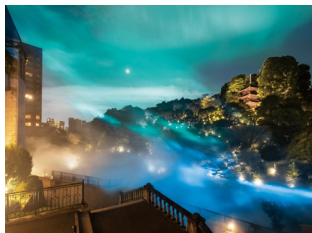

STAY

11.12 Tue. ▶ 12.29 Sun.

1日6組限定 ※除外日 12/20 ~ 12/25

プライベートオーロラナイト

Private Aurora Night

1室2名様ご利用時 ¥79,500～
M ¥73,900～

1日6組様限定で閉園後の庭園へご招待。ホットドリンクを片手に都会の森を彩るオーロラをご観賞ください。